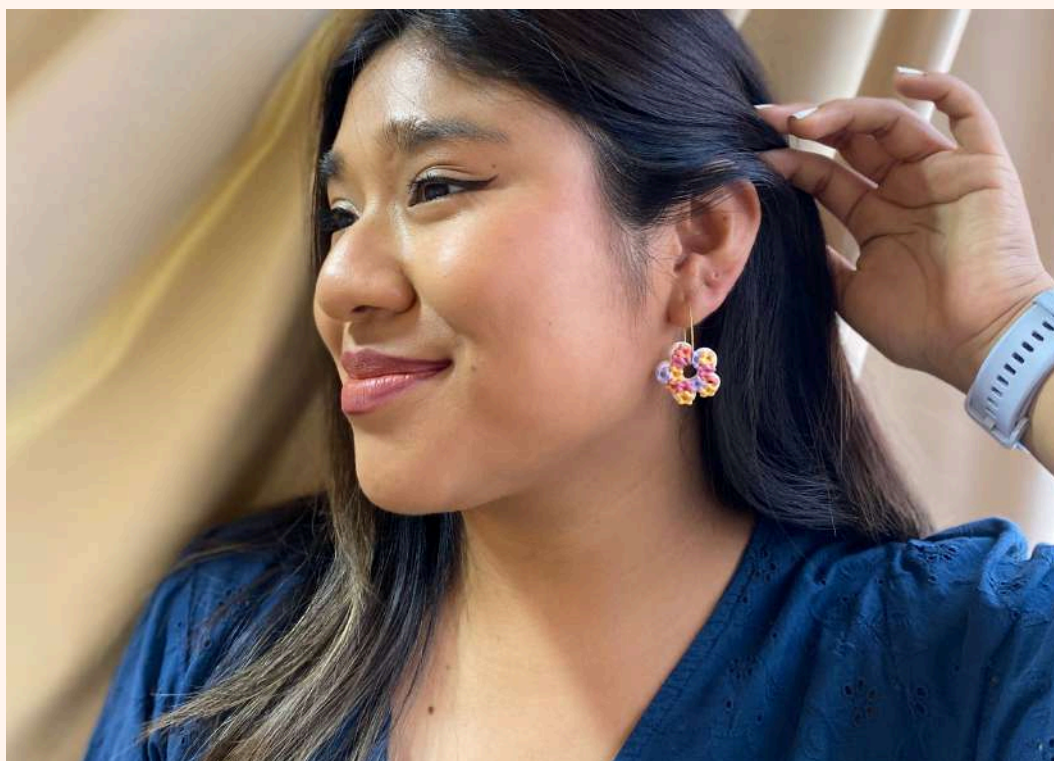

OTRA FORMA DE USARLOS